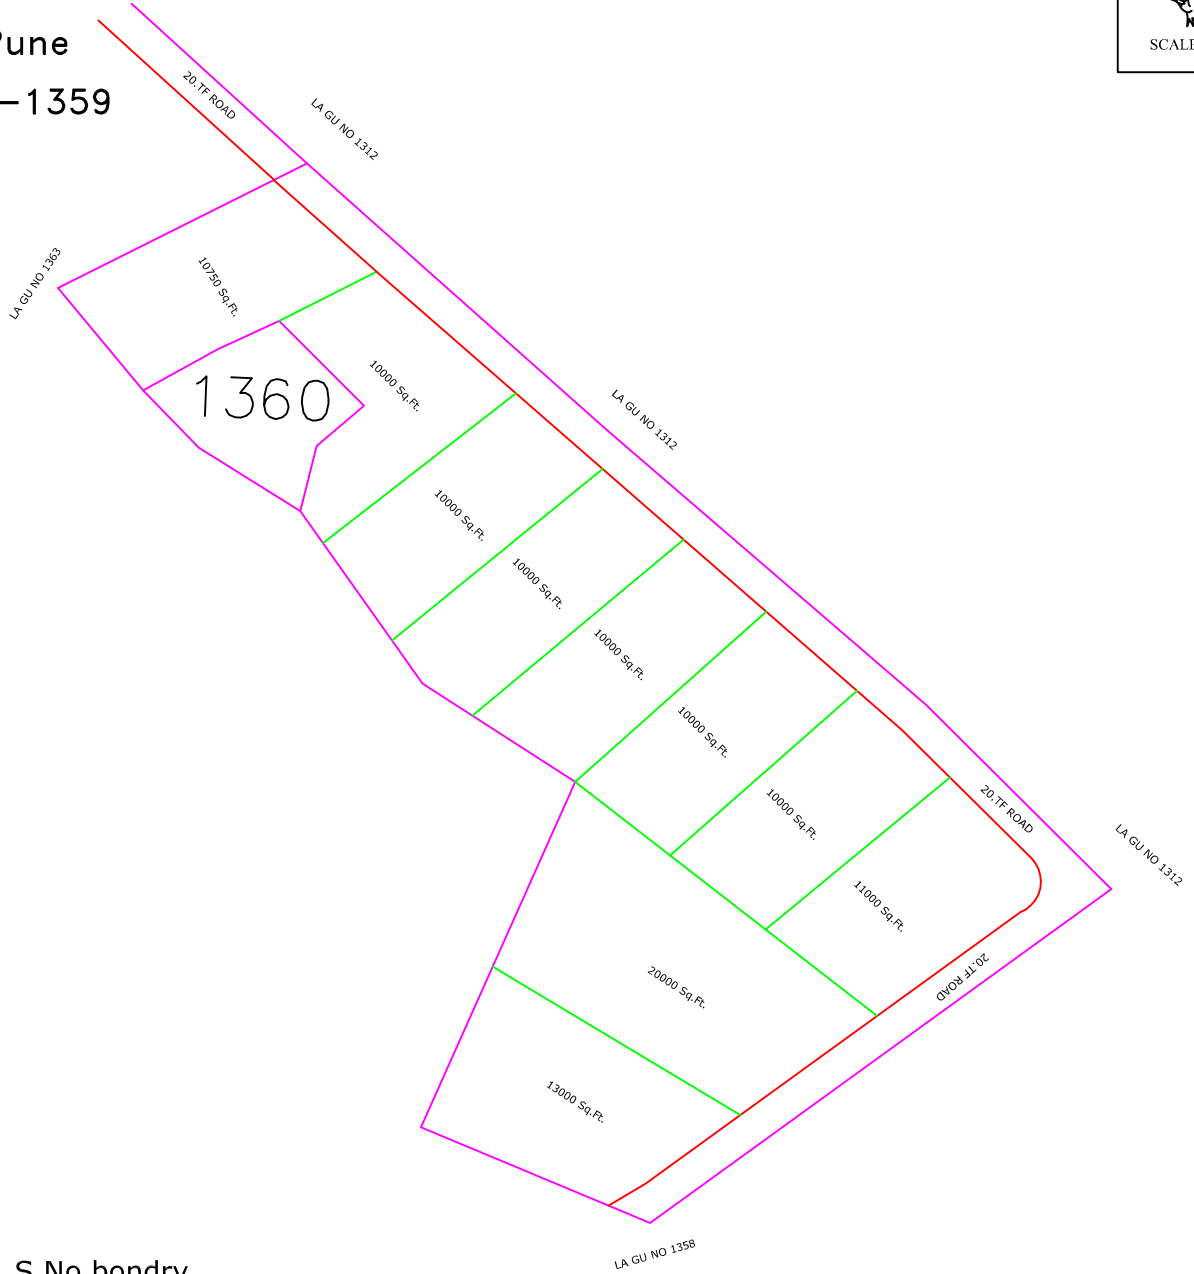

Village:- Wangni

Tal:-Velhe

Dist:-Pune

S. No:-1359

SCALE 1:1000

- S.No bondry
- PLOT Int.plot bondry