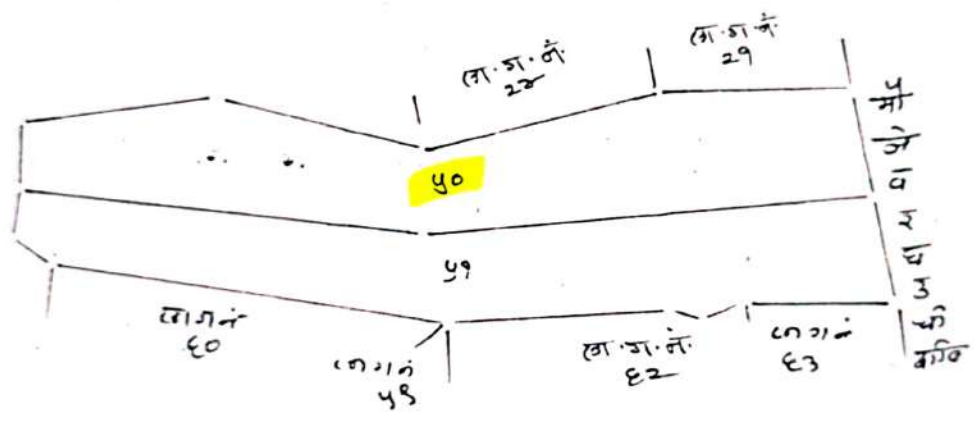

मा. ज. अ. नं. (1/25)  
 तालुका - चव्हे  
 जिल्हा - पुणे

प्लॉट नं. 40 वरती वारिसी -  
 नवकायनासबा वारिसी - 74131224  
 नवकायनासबा वारिसी - 41111111  
 प्लॉट नं. 40 वरती वारिसी - 20+2272  
 प्लॉट नं. 40 वरती वारिसी - 74131224